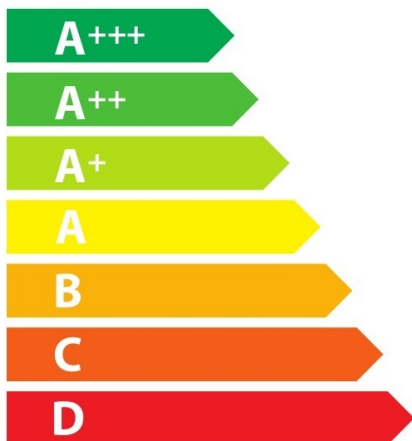

ENERG

енергия · ενέργεια

Miele || H 7660 BP

76_L

1,10 kWh/cycle*

0,71 kWh/cycle*

* цикъл · cyklus · portion · zyklus · πρόγραμμα · ciclo · tsükkel · ohjelma · ciklus ciklas · cikls · ģiklu · cyclus · cykl · ciclu · program · cykel