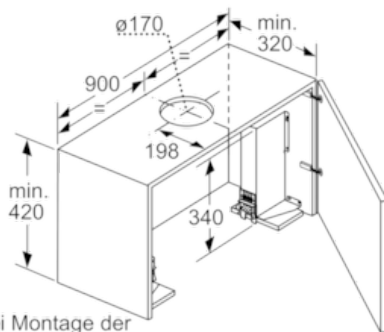

##### Technische Daten

Abmessungen des verpackten Gerätes (mm) : 180 x 260 x 350

Abmessung der Palette : 162 x 80 x 120

Anzahl Geräte pro Palette : 80

Nettogewicht (kg) : 3,628

Bruttogewicht (kg) : 3,9

EAN-Nummer : 4242004199229

##### Sonderzubehör

- Zur Montage der 90 cm breiten Flachschildhaube in einen 90 cm breiten Oberschrank
- Bestehend aus:  
2 Montagewinkel, Befestigungsmaterial

Z54TM90X0

MONTAGE-SET 90 CM OBERSCHRANK,

NO\_FEATURE

Maßzeichnungen

Bei Montage der 90cm Flachschirmhaube in einen 90cm breiten Oberschrank ist ein Montage-Set erforderlich. Die beiden Montagewinkel werden rechts und links im Möbel verschraubt. Montage nach Schablone. Maße in mm