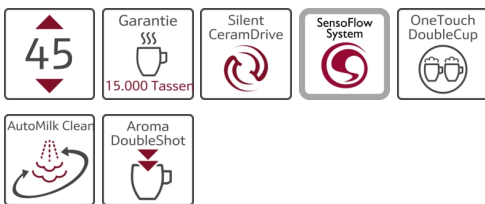

CKS 1561 N
C15KS61N0
KAFFEEVOLLAUTOMAT

COOKING PASSION SINCE 1877

Einbau-Kaffeevollautomat mit OneTouchFunction - für Getränkevielfalt mit nur einem Tastendruck

- ✓ SensoFlowSystem: Maximales Aroma dank stets idealer und konstanter Brühtemperatur
- ✓ OneTouch DoubleCup: Jede Kaffee- oder Milchspezialität mit nur einem Tastendruck - auch für zwei Tassen gleichzeitig
- ✓ MyCoffee: 8 Lieblingsgetränke mit allen Einstellungen unter persönlichem Namen speichern
- ✓ AromaDoubleShot: Extra starker Kaffee mit reduziertem Bitterstoffgehalt durch zwei Mahl- und Brühvorgänge
- ✓ AutoMilkClean: Eine vollautomatische Dampf-Reinigung nach jedem Getränk nimmt Ihnen die tägliche Pflege des Milchsystems vollständig ab

Ausstattung

Technische Daten

Aufschäumdüse : Ja
Wassersicherheitssystem : Nein
Portionsgröße : Alle Tassen
Abmessungen des Gerätes (mm) : 455 x 596 x 377
Abmessungen des verpackten Gerätes (mm) : 540 x 478 x 670
Nischenmaße (mm) : 449 x 558 x 356
EAN-Nummer : 4242004173267
Elektroanschlusswert (W) : 1600
Absicherung (A) : 10
Spannung (V) : 220-240
Frequenz (Hz) : 50/60
Steckerart : Schuko-/Gardy.m.Erdung

Zubehör

9 x Montageschrauben, 1 x Messlöffel, 1 x Teststreifen f. Wasserhärtegrad-Bestimmung, 1 x Milchbehälter isoliert, 1 x Verbindungsschlauch zu Milchdüse, 1 x Milchsteigrohr