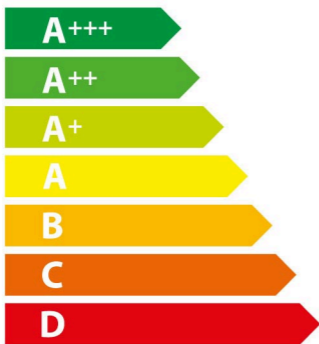

ENERG

енергия · ενέργεια

GAGGENAU

BSP251111

50 L

- kWh/Zyklus*

- kWh/Zyklus*

* цикъл · cyklus · portion · zykus · πρόγραμμα · ciclo · tsükkel · ohjelma · ciklus ciklas · cikls · čiklu · cyclus · cykl · ciclu · program · cykel